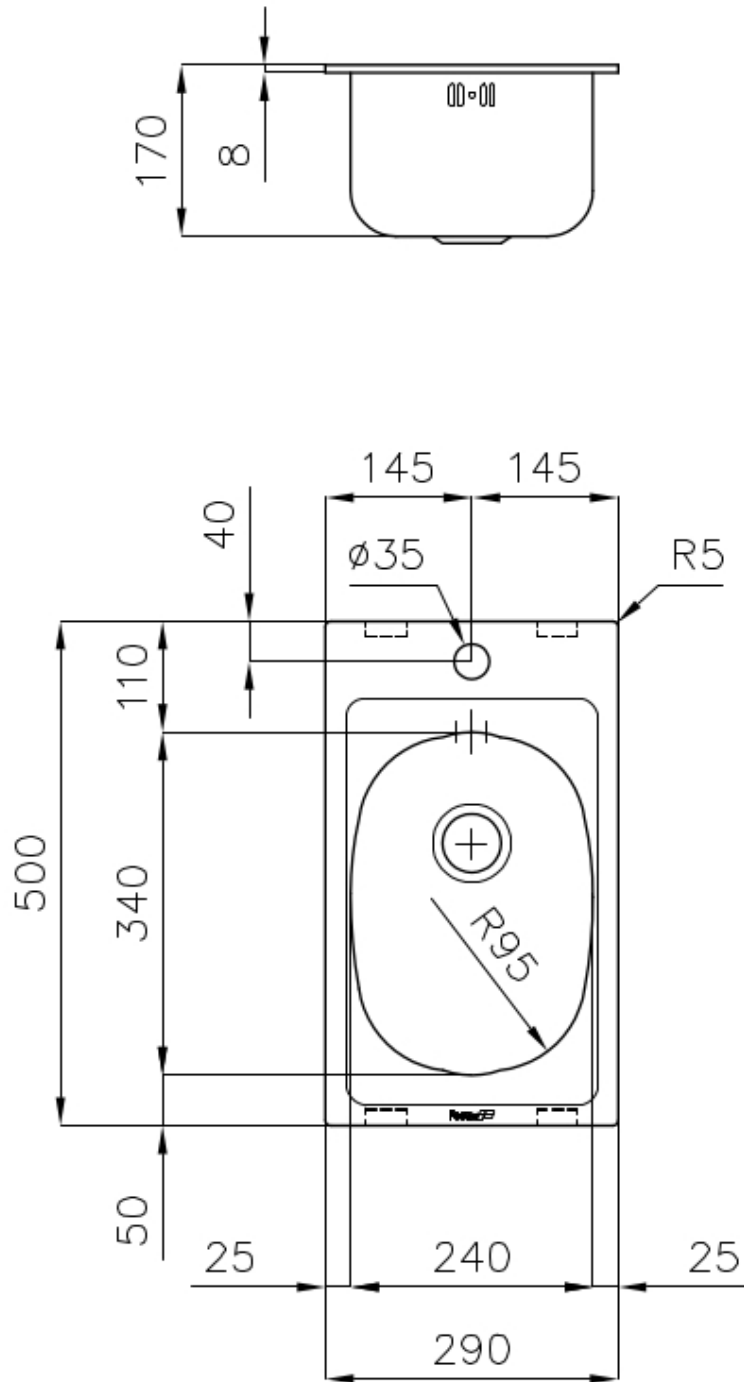

DÉTAILS

Bord d'installation Standard (bord de 8 mm)

Finition Brossée Foster

Matériau Acier inoxydable AISI 304

Textures Brossée Foster

Base 30 cm

Dimensions 290x500 mm

Équipement standard Crochets de fixation, joint, vidange, trop-plein et siphon, Emballage en boîte

Trous mitigeur 1 trou en standard

Trou d'encastrement 270x480 mm

Égouttoir Non

Largeur 29 cm

Mesure cuve 240x340mm

Numéro cuves 1 cuve

Vidange Vidange de 2"

DESSINS TECHNIQUES